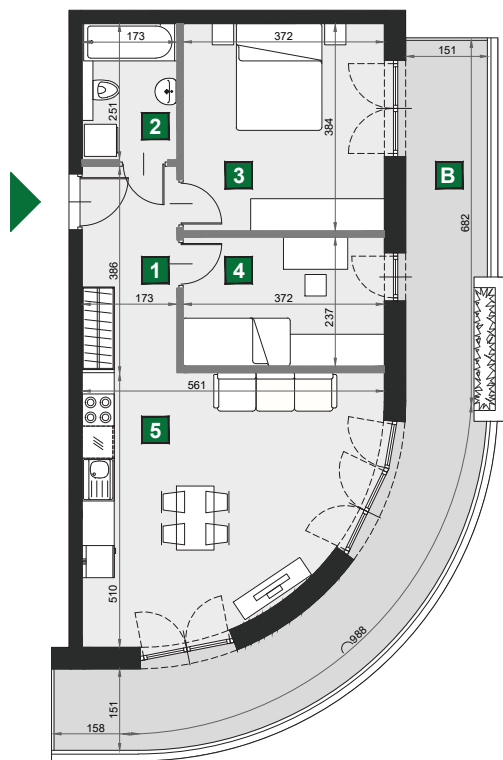

WIŚLANETARASY 2.0

0 1 2 [m]

B 111

budynek	A
piętro	1
mieszkanie	B 111
liczba pokoi	3

B balkon	26,38 m ²
1 przedpokój	6,68 m ²
2 łazienka	4,34 m ²
3 sypialnia	14,27 m ²
4 sypialnia	8,83 m ²
5 pokój dzienny z aneksem kuch.	24,11 m ²

powierzchnia	58,23 m ²
cena brutto	465 840 zł